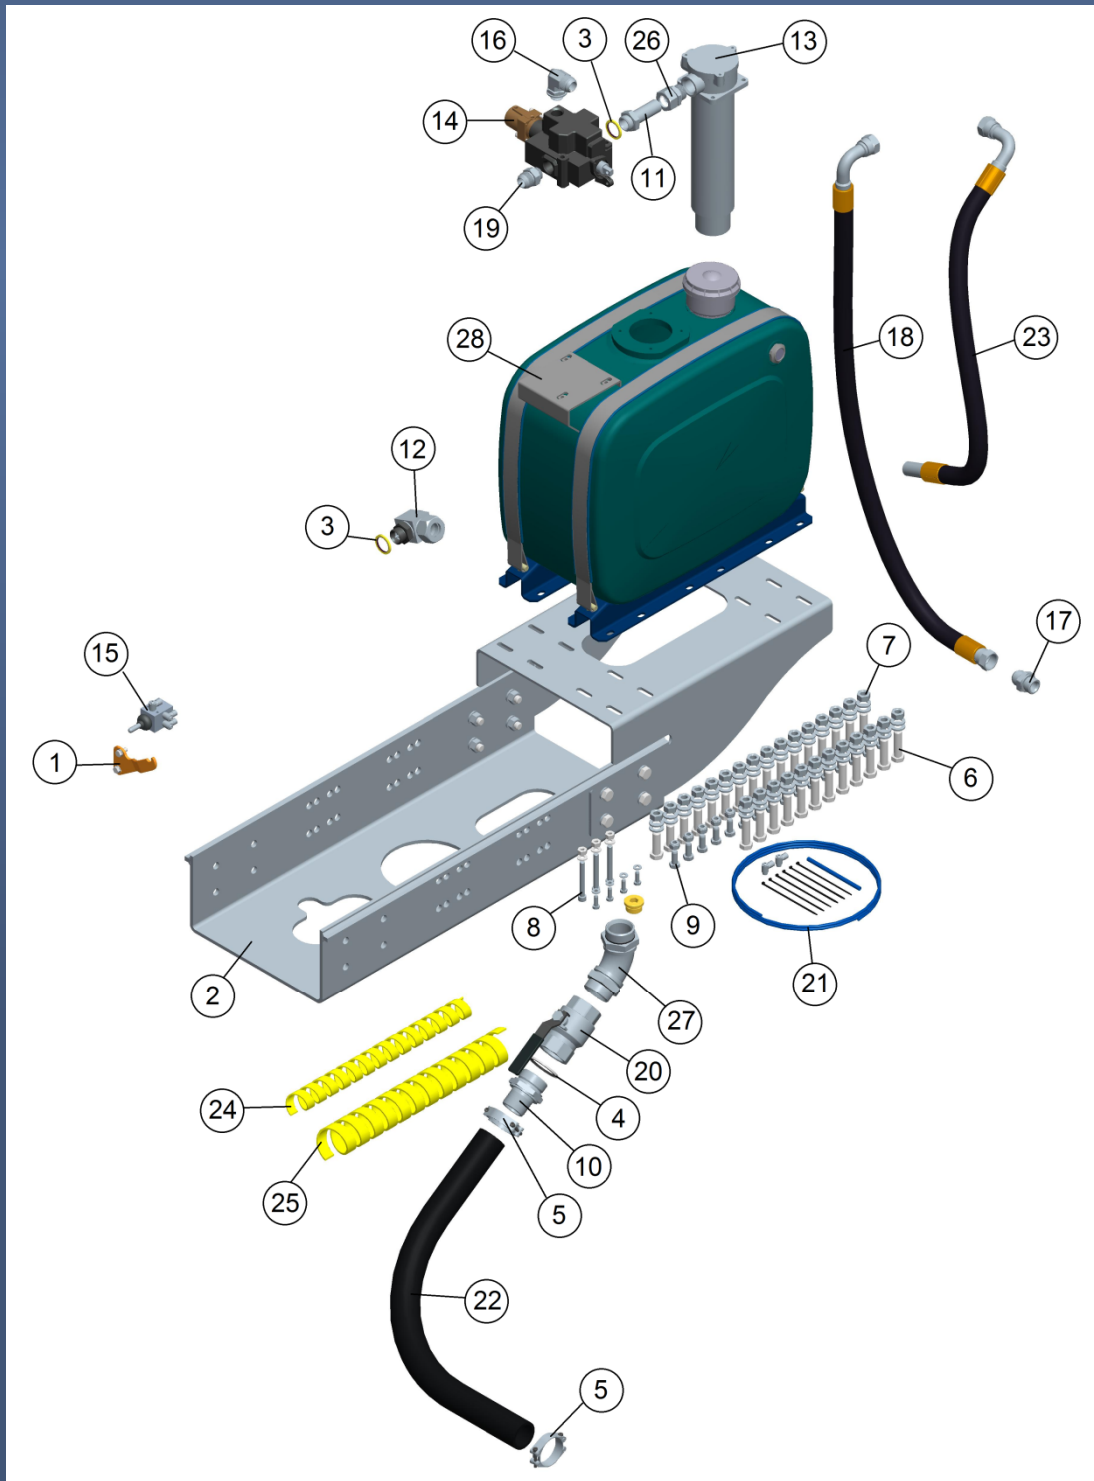

Approved

NUMMI
TECHNOLOGY

NUMMI WET KIT DFC JA DFE ETUKIPEILLE

- Nopea ja helppo asennus
- Valmiiksi suunniteltu kokonaisuus
- Laadukkaat komponentit

Approved

NUMMI
TECHNOLOGY

DFC WET KIT

Approved

NUMMI
TECHNOLOGY

DFC WET KIT komponentit