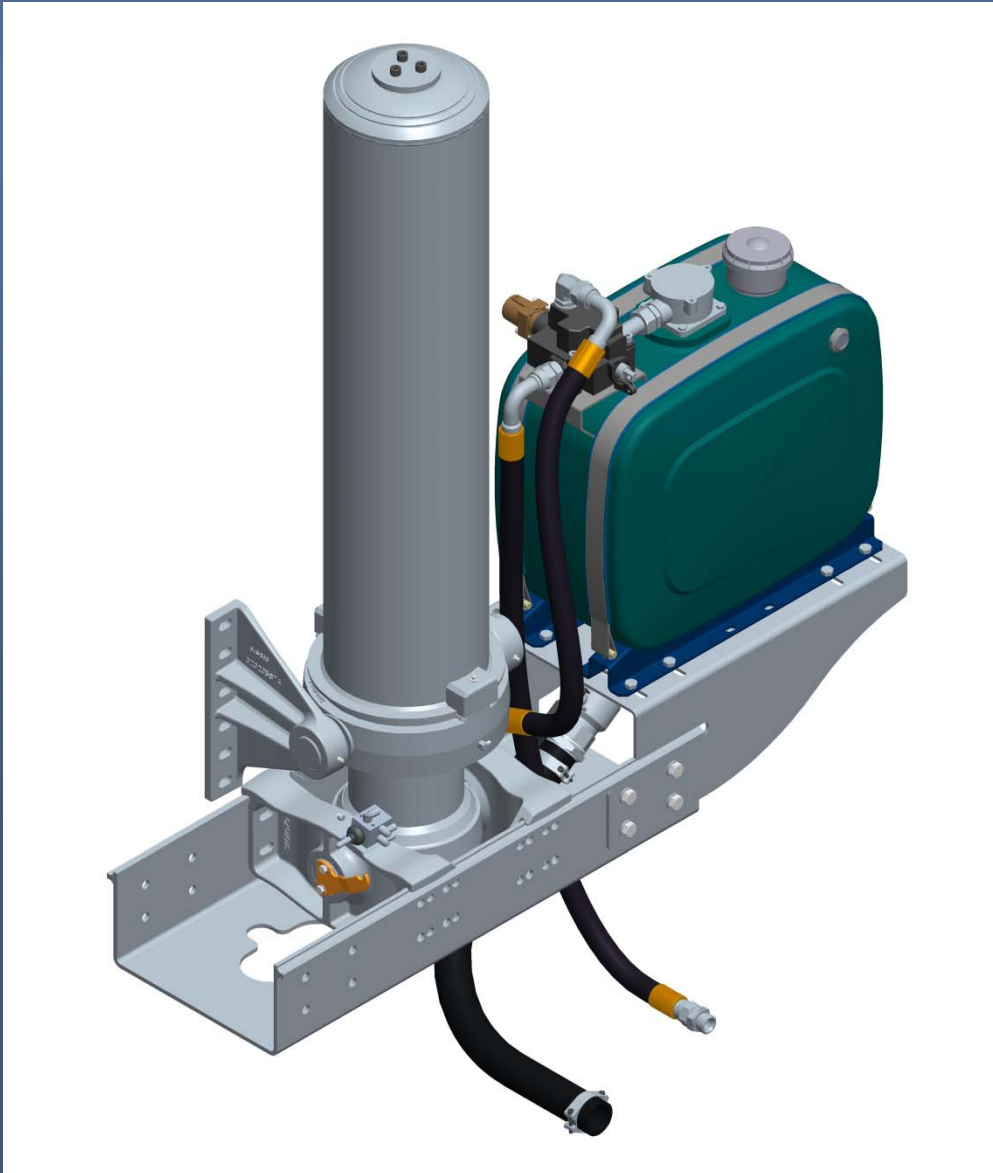

Approved

NUMMI
TECHNOLOGY

NUMMI WET KIT DFC JA DFE ETUKIPEILLE

- Nopea ja helppo asennus
- Valmiiksi suunniteltu kokonaisuus
- Laadukkaat komponentit

Approved

NUMMI
TECHNOLOGY

DFC WET KIT

Approved

NUMMI
TECHNOLOGY

DFC WET KIT komponentit